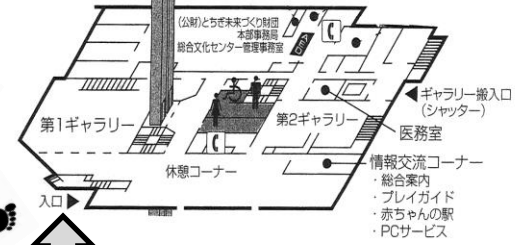

会場案内 (1)

栃木県総合文化センター

【ホール棟】

【ギャラリー棟】

3F

3階会場フロア
(詳細は次ページ)

サブホール
入口

1F

ギャラリー棟入口
(エレベーターで3階受付へ)

東武宇都宮駅
大通り・バス停方面

※16日 (土) 午後のセッションの会場であるサブホールへは、1階から外を歩いてお入りください。
 ※サブホールとクロック (ギャラリー棟3階) は離れております。企画終了後の移動を速やかにできるよう、サブホールへは、クロックからお荷物をお引き取りの上ご入場くださいますようお願いいたします。

会場案内 (2)

栃木県総合文化センター
ギャラリー棟 3階会場フロア

3階

ギャラリー棟(北棟)

懇親会会場への経路