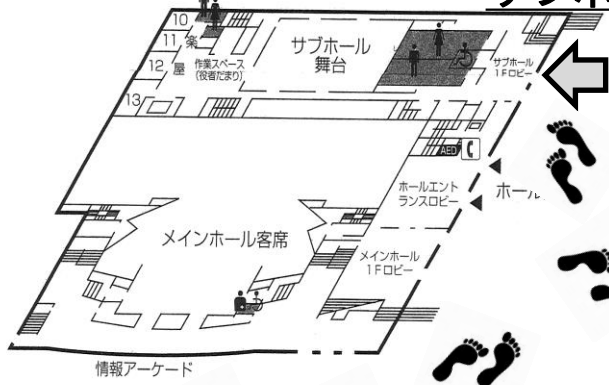

会場案内 (1)

栃木県総合文化センター

【ホール棟】

【ギャラリー棟】

3F

3階会場フロア
(詳細は次ページ)

サブホール
入口

1F

ギャラリー棟入口
(エレベーターで3階受付へ)

東武宇都宮駅
大通り・バス停方面

※16日 (土) 午後のセッションの会場であるサブホールへは、1階から外を歩いてお入りください。
 ※サブホールとクロック (ギャラリー棟3階) は離れております。企画終了後の移動を速やかにできるよう、サブホールへは、クロックからお荷物をお引き取りの上ご入場くださいますようお願いいたします。

会場案内 (2)

栃木県総合文化センター
ギャラリー棟 3階会場フロア

3階

ギャラリー棟(北棟)

懇親会会場への経路