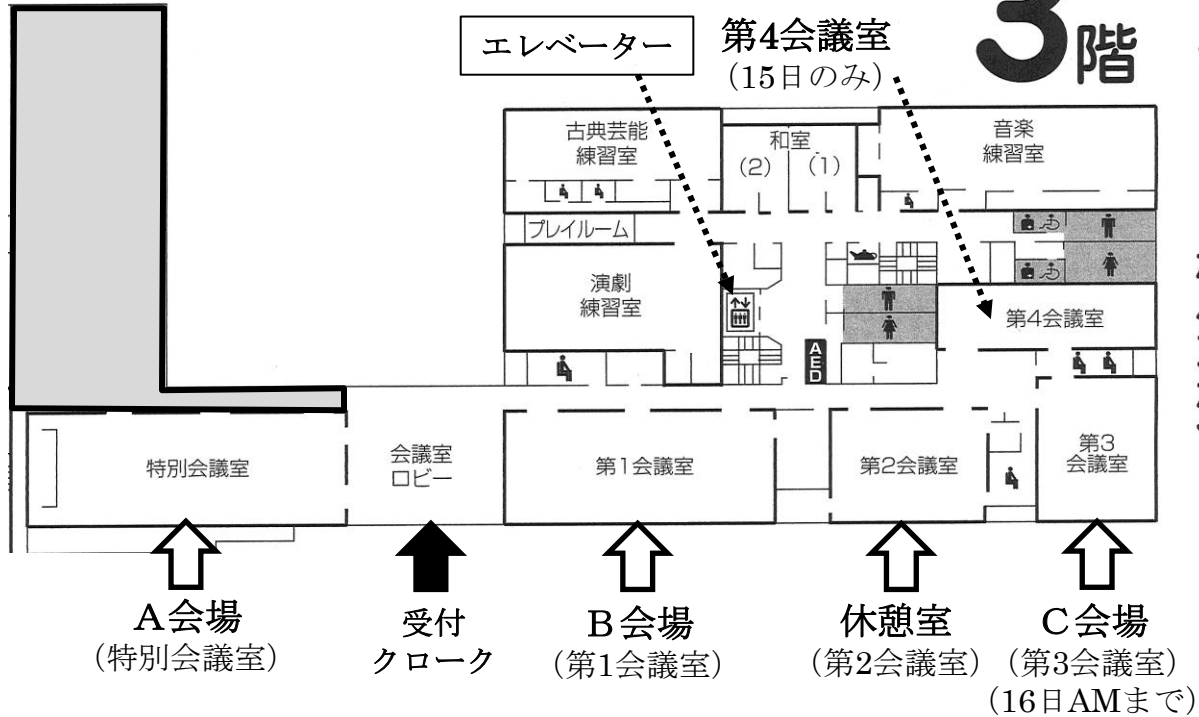

会場案内 (1)

栃木県総合文化センター

【ホール棟】

【ギャラリー棟】

3F

3階会場フロア
(詳細は次ページ)

サブホール
入口

1F

ギャラリー棟入口
(エレベーターで3階受付へ)

東武宇都宮駅
大通り・バス停方面

※16日 (土) 午後のセッションの会場であるサブホールへは、1階から外を歩いてお入りください。
 ※サブホールとクロック (ギャラリー棟3階) は離れております。企画終了後の移動を速やかにできるよう、サブホールへは、クロックからお荷物をお引き取りの上ご入場くださいますようお願いいたします。

会場案内 (2)

栃木県総合文化センター
ギャラリー棟 3階会場フロア

3階

ギャラリー棟(北棟)

懇親会会場への経路