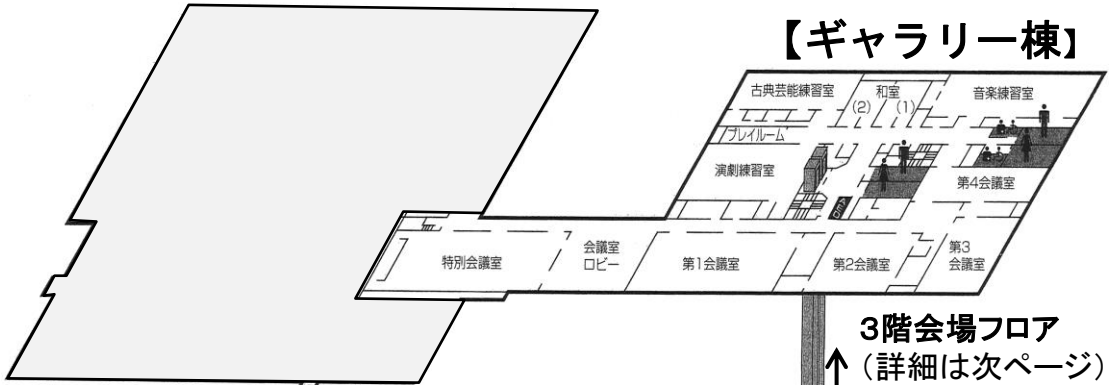

会場案内 (1)

栃木県総合文化センター

【ホール棟】

【ギャラリー棟】

3F

3階会場フロア
(詳細は次ページ)

サブホール
入口

1F

ギャラリー棟入口
(エレベーターで3階受付へ)

東武宇都宮駅
大通り・バス停方面

※16日 (土) 午後のセッションの会場であるサブホールへは、1階から外を歩いてお入りください。
 ※サブホールとクロック (ギャラリー棟3階) は離れております。企画終了後の移動を速やかにできるよう、サブホールへは、クロックからお荷物をお引き取りの上ご入場くださいますようお願いいたします。

会場案内 (2)

栃木県総合文化センター
ギャラリー棟 3階会場フロア